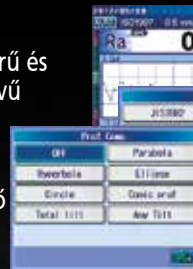

További részletek - SJ-410: shop.mitutoyo.eu

TARTOZÉKOK AZ SJ-210, SJ-310, ÉS SJ-410 SOROZATHOZ

Cikkszám	Megnevezés	Lista ár €
178-010	Auto-beállító egység Ez az egység lehetővé teszi az automatikus pozicionálást a Z-tengelyen az auto-set funkcióknak köszönhetően. Könnyű használat, mérés, mentés, és auto-vissza mind lehetséges egyetlen gomb használatával.	2.370,00
178-020	X-tengely beállító egység Nagyon precíz vízszintes mozgás, ez az egység segíti az elhelyezkedés finomhangolását.	1.220,00
178-029	Egyszerű állvány SJ-210/-310-hez Beállítható, hogy illeszkedjen a mérendő munkadarab magasságához. Függőleges beállítási tartomány: 250 mm Méretek: 400 x 250 x 555 mm Tömeg: 20 kg Az SJ-210/310 vezérlő egység oszlophoz kapcsolásához szükséges egy különálló adaptert beszerezni. (12AAA221)	738,00
178-030	Dönthető beállító egység Az érzékelőnek a munkadarab felületéhez való igazításához használható, támogatja a DAT funkciót hogy az igazítás folyamata a lehető legegyszerűbb legyen.	1.800,00
178-039	Egyszerű állvány SJ-410-hez Ugyanaz, mint a 178-029 de mérete 400 x 250 x 578 mm és SJ-410-hez készült.	732,00

SURFTEST SJ-410

Cikkszám	Megnevezés	Lista ár €	Akciós ár €
178-580-01D	Surfptest SJ-411 [mm] Mérőcsúcs sugár: 2 μm; Mérőerő: 0,75 mN; X= 25 mm 16 nyelvű menürendszer: Japán, Angol, Német, Francia, Olasz, Spanyol, Portugál, Cseh, Lengyel, Magyar, Török, Svéd, Holland, Koreai, Tradicionális Kínai, Egyszerűsített Kínai	8.430,00	6.899,00
178-580-02D	Surfptest SJ-411 [mm] Mérőcsúcs sugár: Mérőerő: 5 μm; 4 mN; X= 25 mm 16 nyelvű menürendszer (Lásd 178-580-01D)	8.430,00	6.899,00
178-581-01E	Surfptest SJ-411 [inch/mm] Mérőcsúcs sugár: Mérőerő: 2 μm; 0,75 mN; X= 25 mm - Átkapcsolható: mm/inch. 16 nyelvű menürendszer (Lásd 178-580-01D)	8.430,00	6.899,00
178-581-02E	Surfptest SJ-411 [inch/mm] Mérőcsúcs sugár: 5 μm; Mérőerő: 4 mN; X= 50 mm 16 nyelvű menürendszer (Lásd 178-580-01D)	8.430,00	6.899,00
178-582-01D	Surfptest SJ-412 [mm] Mérőcsúcs sugár: 2 μm; Mérőerő: 0,75 mN; X= 50 mm 16 nyelvű menürendszer (Lásd 178-580-01D)	9.900,00	7.899,00
178-583-01E	Surfptest SJ-412 [inch/mm] Mérőcsúcs sugár: 2 μm; Mérőerő: 0,75 mN; X= 50 mm 16 nyelvű menürendszer (Lásd 178-580-01D)	9.900,00	7.899,00