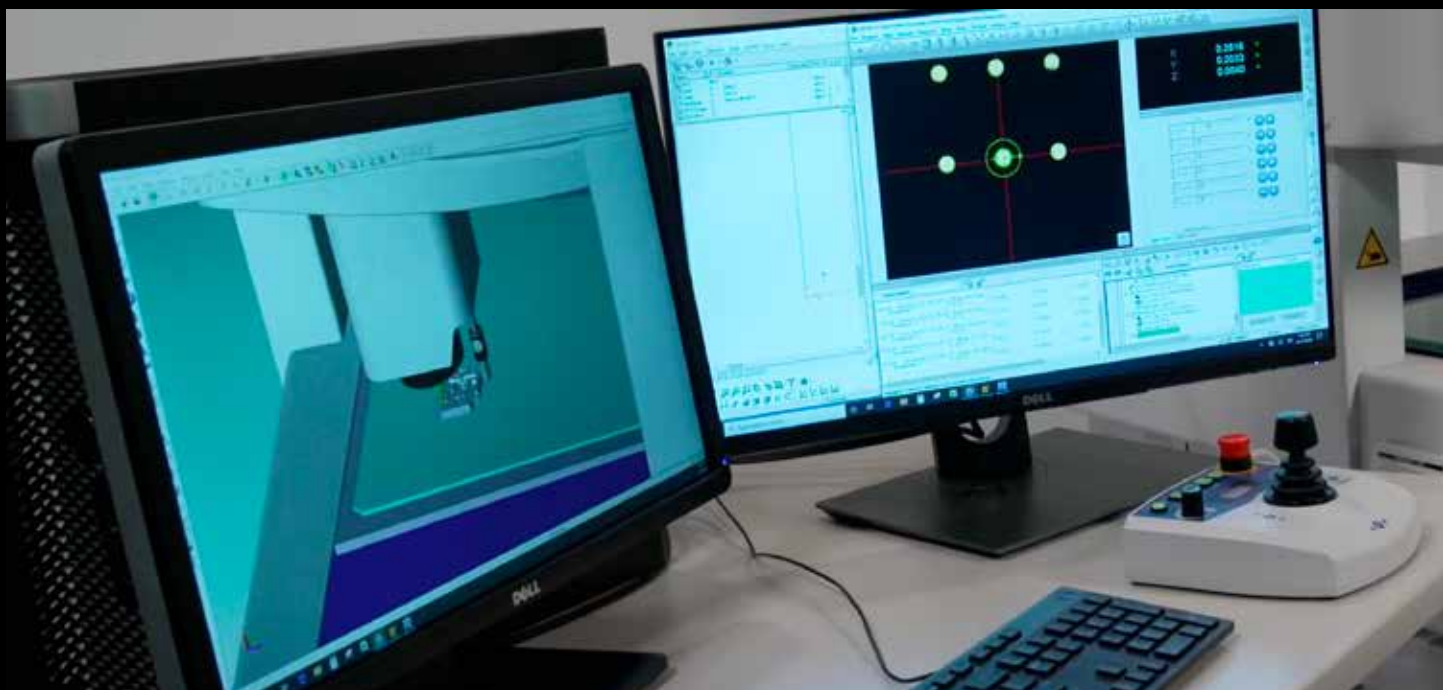

Kedvezményes Csomag

Egy csomagban a QVPak + QV3DCAD a még nagyobb kedvezményért!

QVPak v. 14.1 +
QV3DCAD v. 1.0
63AAA696

Fejlessze tovább Quick Vision Apex vagy Hyper készülékét, hogy a mérési időt akár 40 mm/sec sebességgel gyorsítsa a stream móddal, amely lehetővé teszi a képek rögzítését mozgás közben.

QVStream RTU6
a QV Apex és Hyper 606
QVStream RTU6,
és 02NBA780C modellekhez

QVStream RTU4
a QV Apex és Hyper 404
QVStream RTU4,
és 02NBA780B modellekhez

QVStream RTU3
a QV Apex és Hyper 302
QVStream RTU3,
és 02NBA780A modellekhez